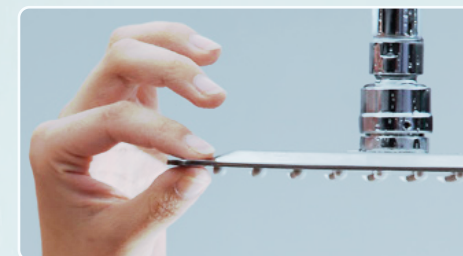

Верхний душ UltraSlim из нержавеющей стали

Верхние души KorDi UltraSlim — это подлинное произведение сантехнического искусства из нержавеющей стали. Элегантные и уникально тонкие — всего 2 миллиметра толщиной — они создают эффект воды, льющейся прямо из воздуха.

За внешней эстетикой стоит принципиально новый подход к самой душевой процедуре. Приём душа уже никогда не будет для вас прежним: заряд бодрости утром и легкий, успокаивающий релакс вечером — это то, что необходимо современному человеку, живущему в ритме огромного мегаполиса.

Философия KorDi подразумевает совершенство в каждом компоненте. В соответствии с этим принципом конструкция душа выполнена из сверхнадёжной шлифованной нержавеющей стали SS304. А силиконовые форсунки с антиизвестковым покрытием, благодаря инновационной системе SpeedClean, очищаются легким движением руки.